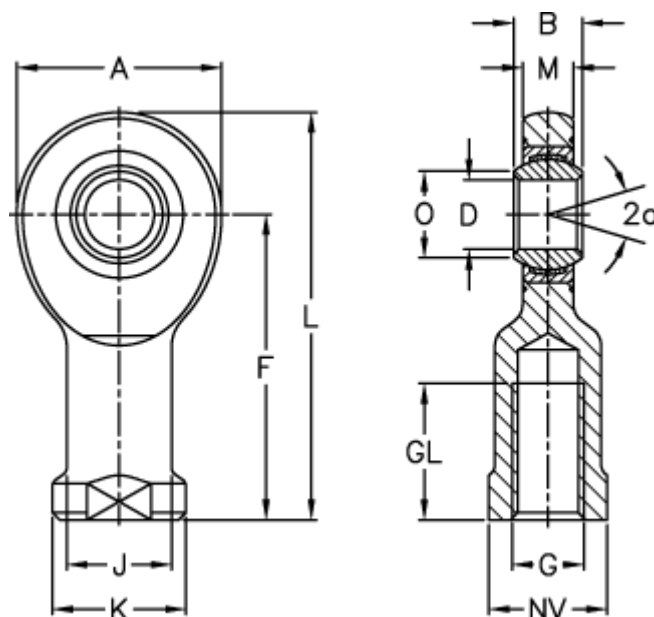

Varenummer: 03468040

Beskrivelse: Fluro Ledhoved EI 40D-NIRO

Mål

| | | | |
|------------------|---------|-----------------|--------|
| A | = 92 | J | = 52 |
| a (grader) | = 7 | K | = 65 |
| B | = 28 | L | = 188 |
| D | = 40 | M | = 23 |
| Dynamisk træk kN | = 190 | NV | = 55 |
| F | = 142 | O | = 45 |
| g | = M39x3 | Statisk træk kN | = 135 |
| GL | = 65 | Vægt | = 2000 |